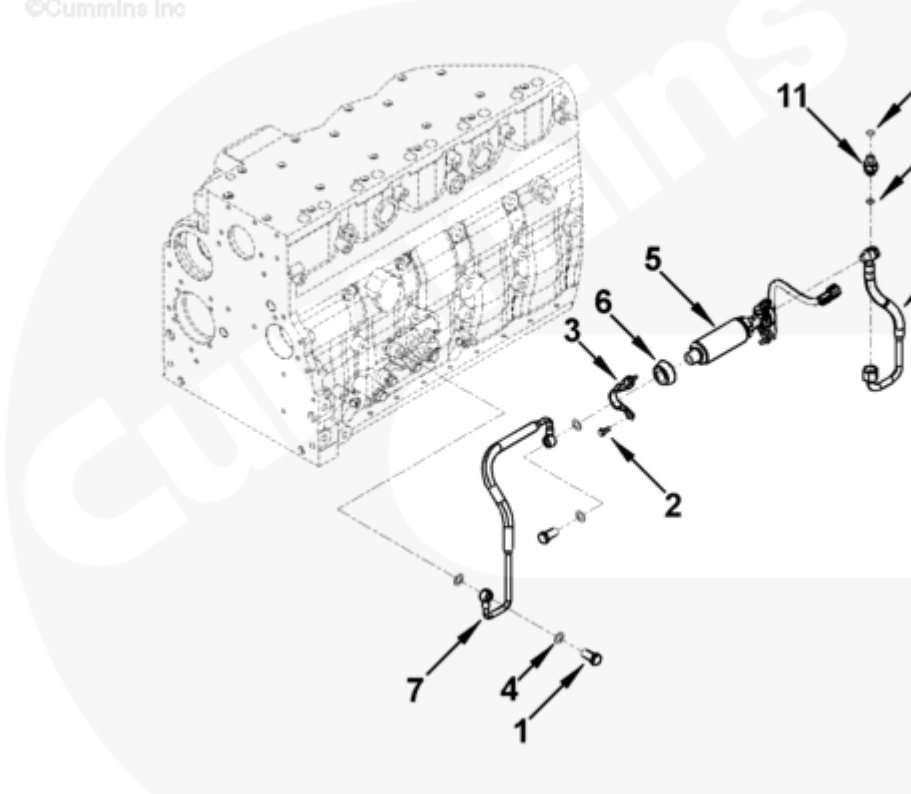

©Cummins Inc